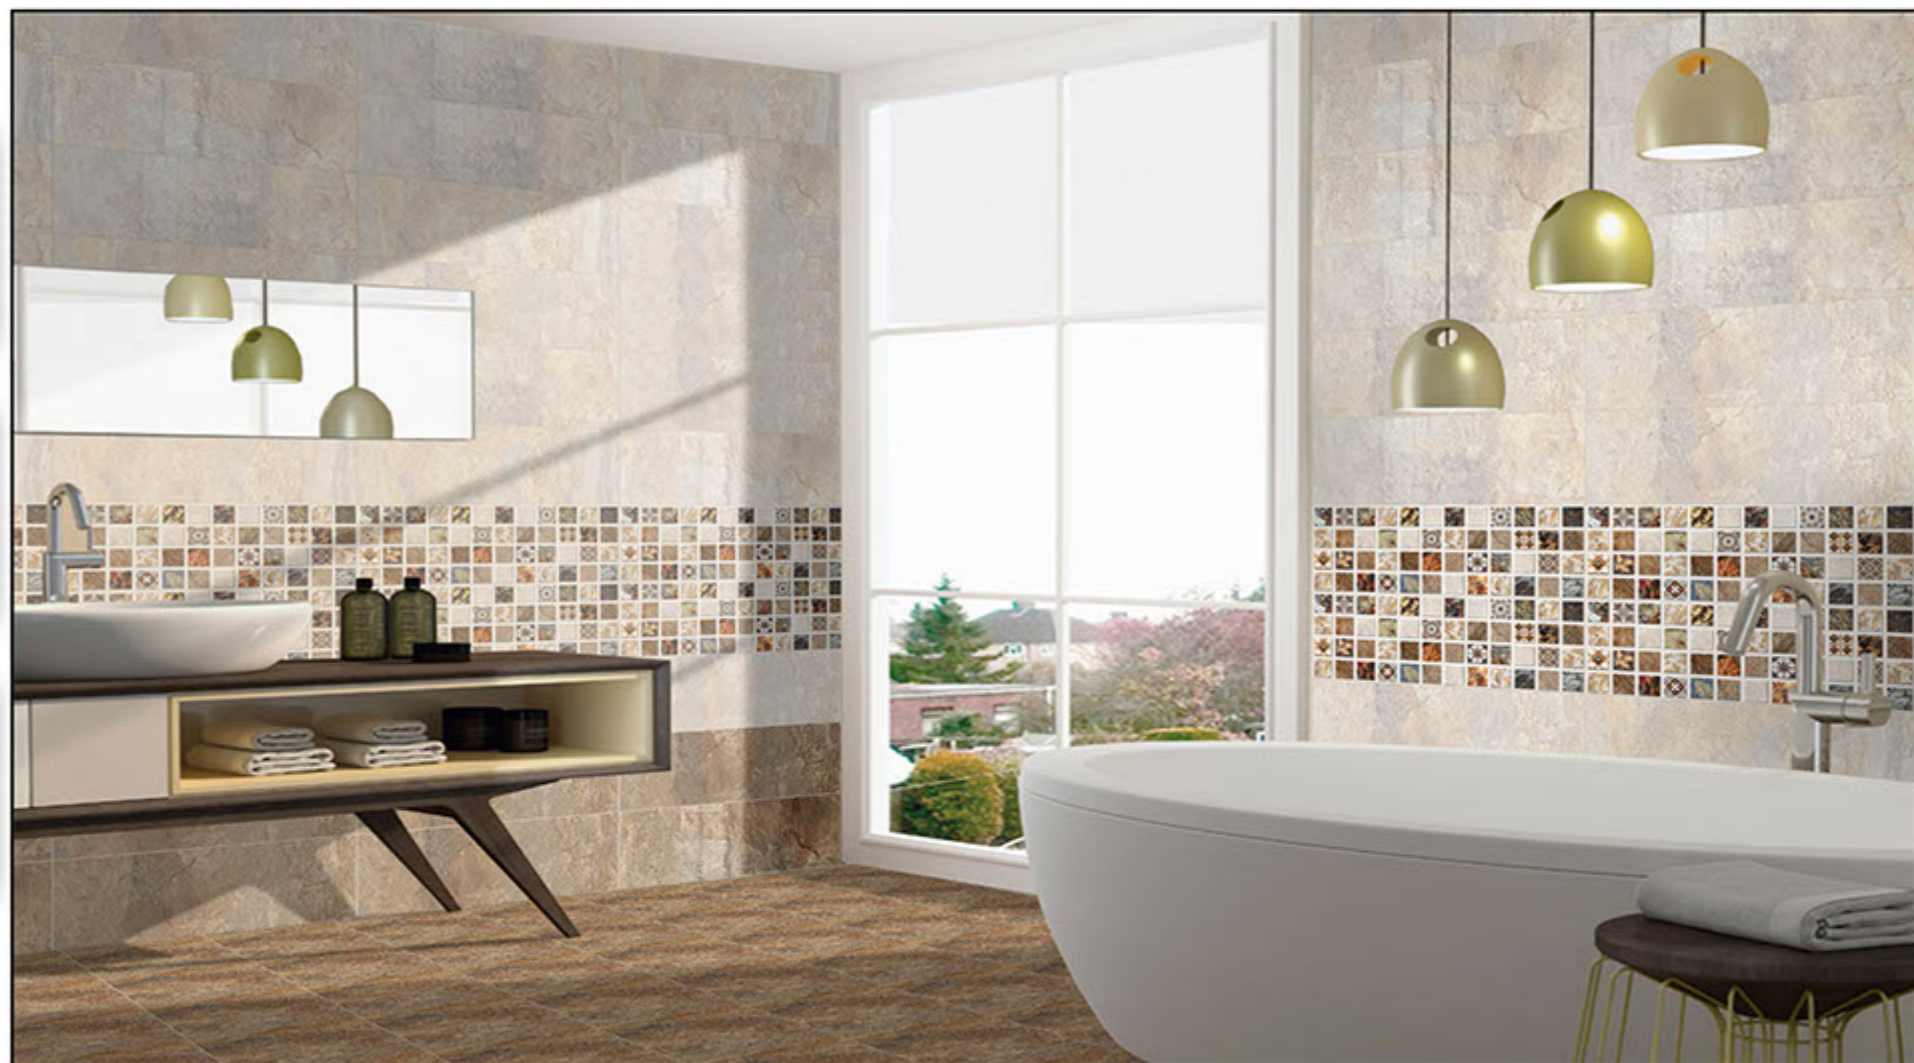

750x250 mm
DIGITAL WALL TILES